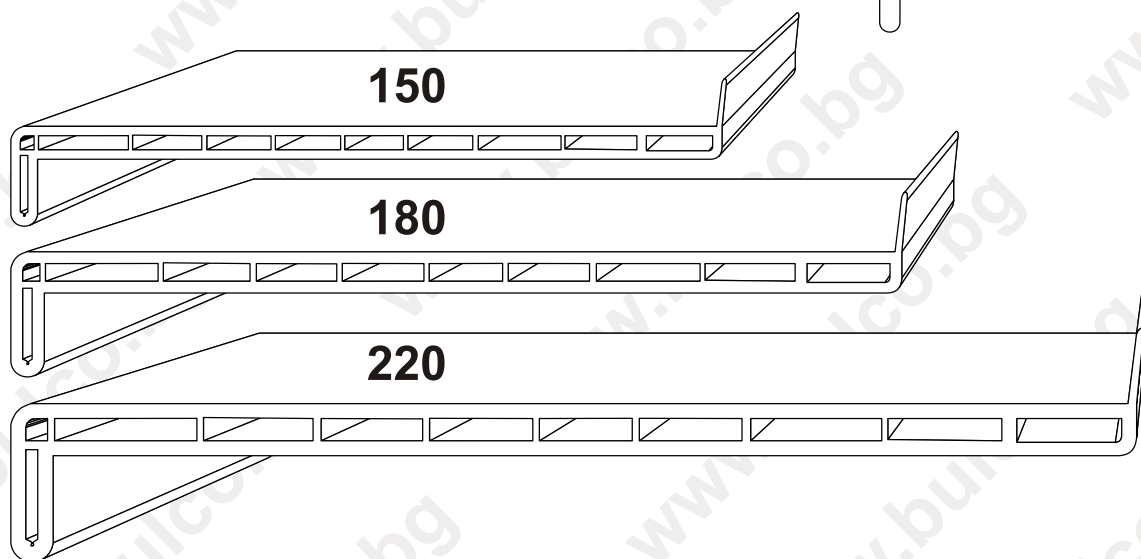

Външни пoдпpoзopечни пepвaзи HIT