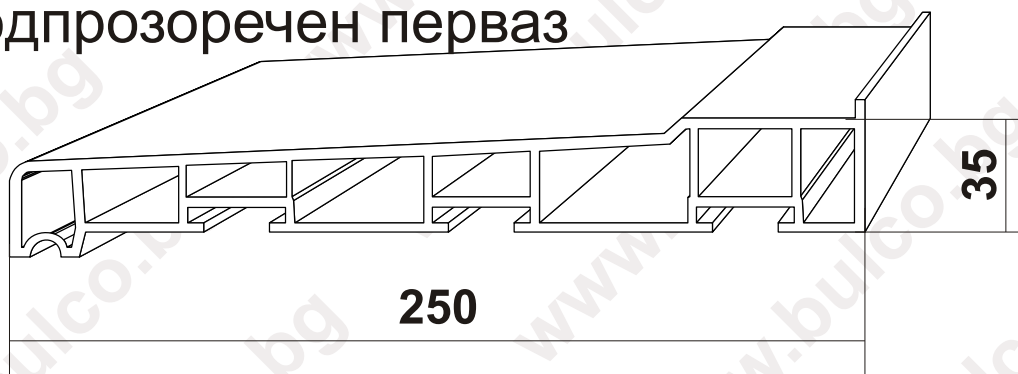

E250 външен подпрозоречен перваз